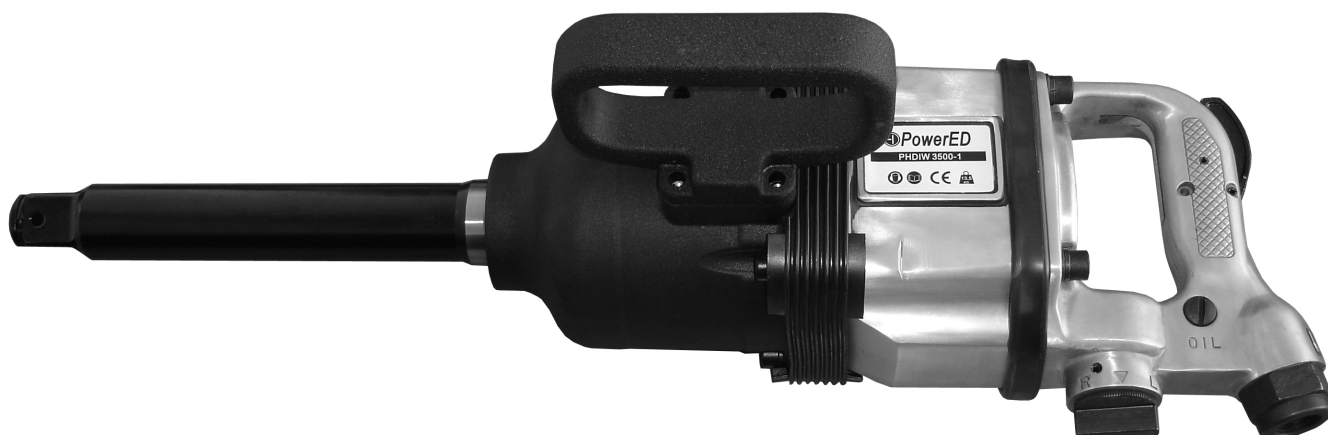

APARAFUSADORA IMPACTO PNEUMATICA 1" PHDIW 3500NM POWERED

Características Gerais

Código Artigo	272661
Descrição	APARAFUSADORA IMPACTO PNEUMATICA 1" PHDIW 3500NM POWERED
Marca	POWERED
Modelo	PHDIW 1" 3500NM

Características Logísticas (Medidas do artigo montado)

Comprimento (cm)	59,000
Largura (cm)	21,000
Altura (cm)	18,000
Peso (Kg)	13,500

Características Técnicas

Encaixe Ferramenta	1"
Binário Máx.Trablho (Nm)	3500
Capacidade Aperto (mm)	41
Rotações Vazio (RPM)	3200
Consumo Ar (L/min)	340
Pressão Trabalho	6.3 BAR / 91 PSI
Entrada Ar	1/2" NPT